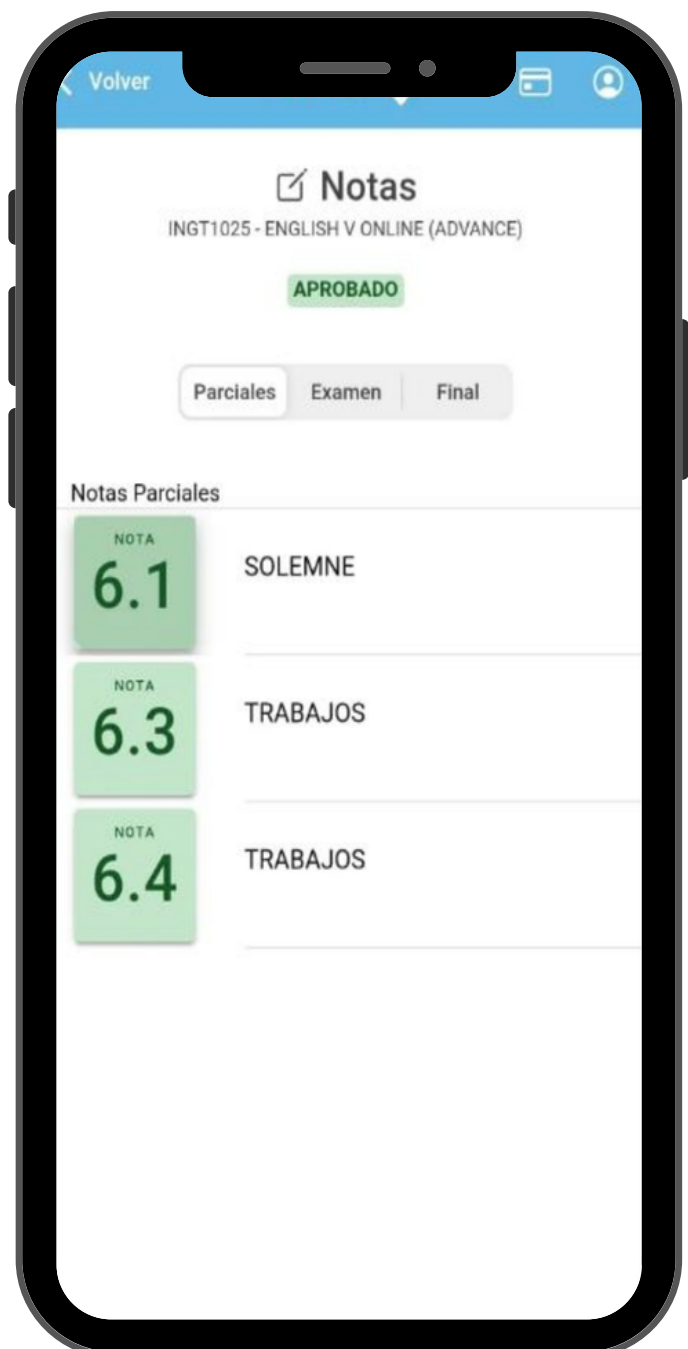

# UNIVERSIDAD Gabriela Mistral

**Descarga tu  
App TUI UGM**

# UNIVERSIDAD Gabriela Mistral

Se ha puesto en marcha el aplicativo App TUI UGM, el cual te permitirá acceder a distintos servicios de la universidad que se podrán visualizar desde tu celular, tales como:

- Generación Código Qr
- Asignatura - Notas
- Horarios
- Credencial
- Novedades
- Resultado Beneficios
- Intranet